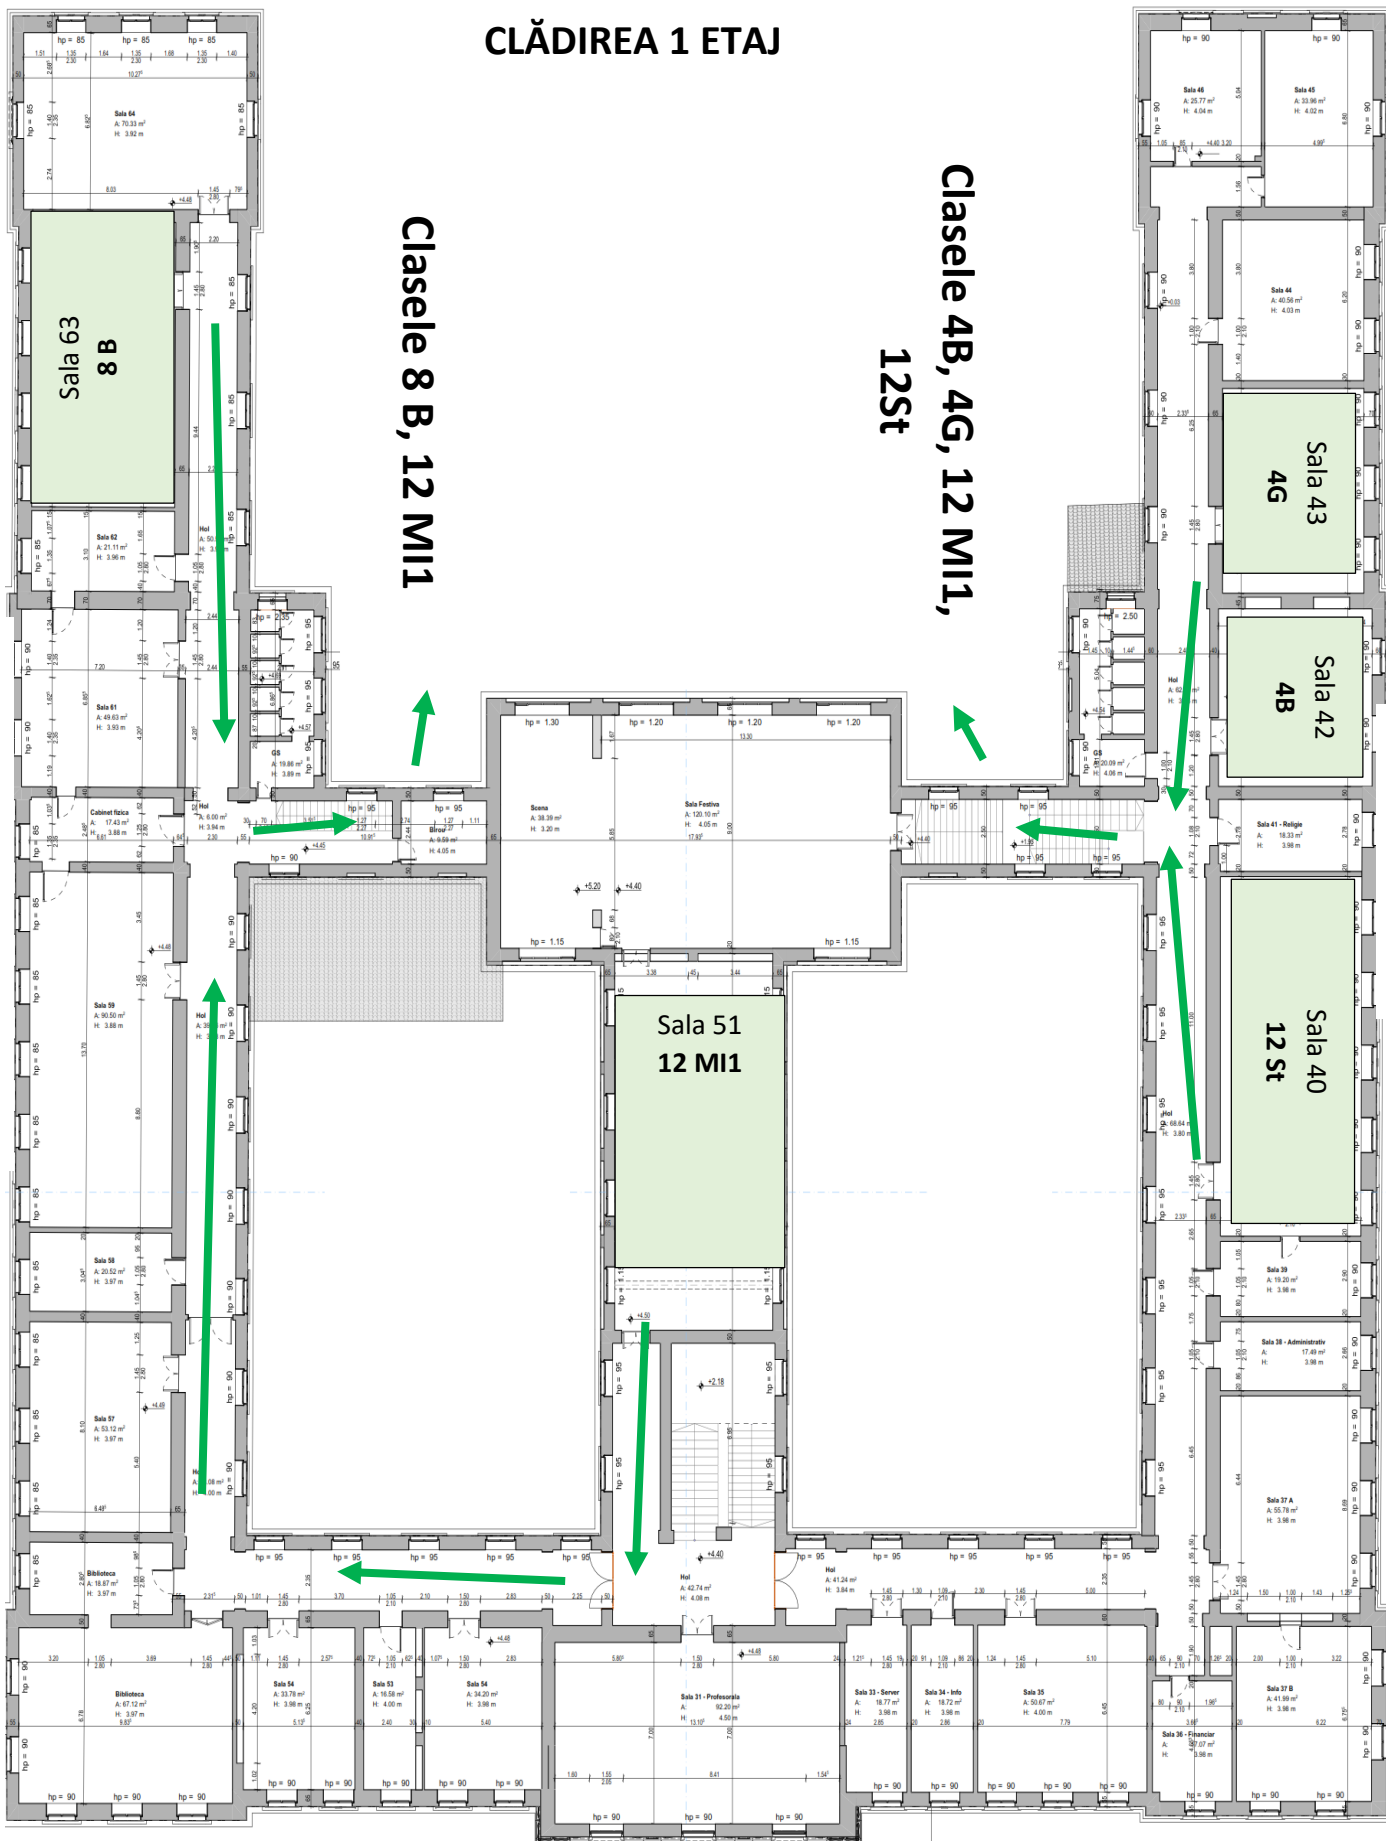

PLAN – IEȘIRE ÎN PAUZE

CLĂDIRA 1 ETAJ

Strada Bălcescu

Strada Argeș

Clasele 8 B, 12 MI1

Clasele 4B, 4G, 12 MI1,
12 St

Strada Constanța

LICEUL TEORETIC "N. BĂLCESCU"