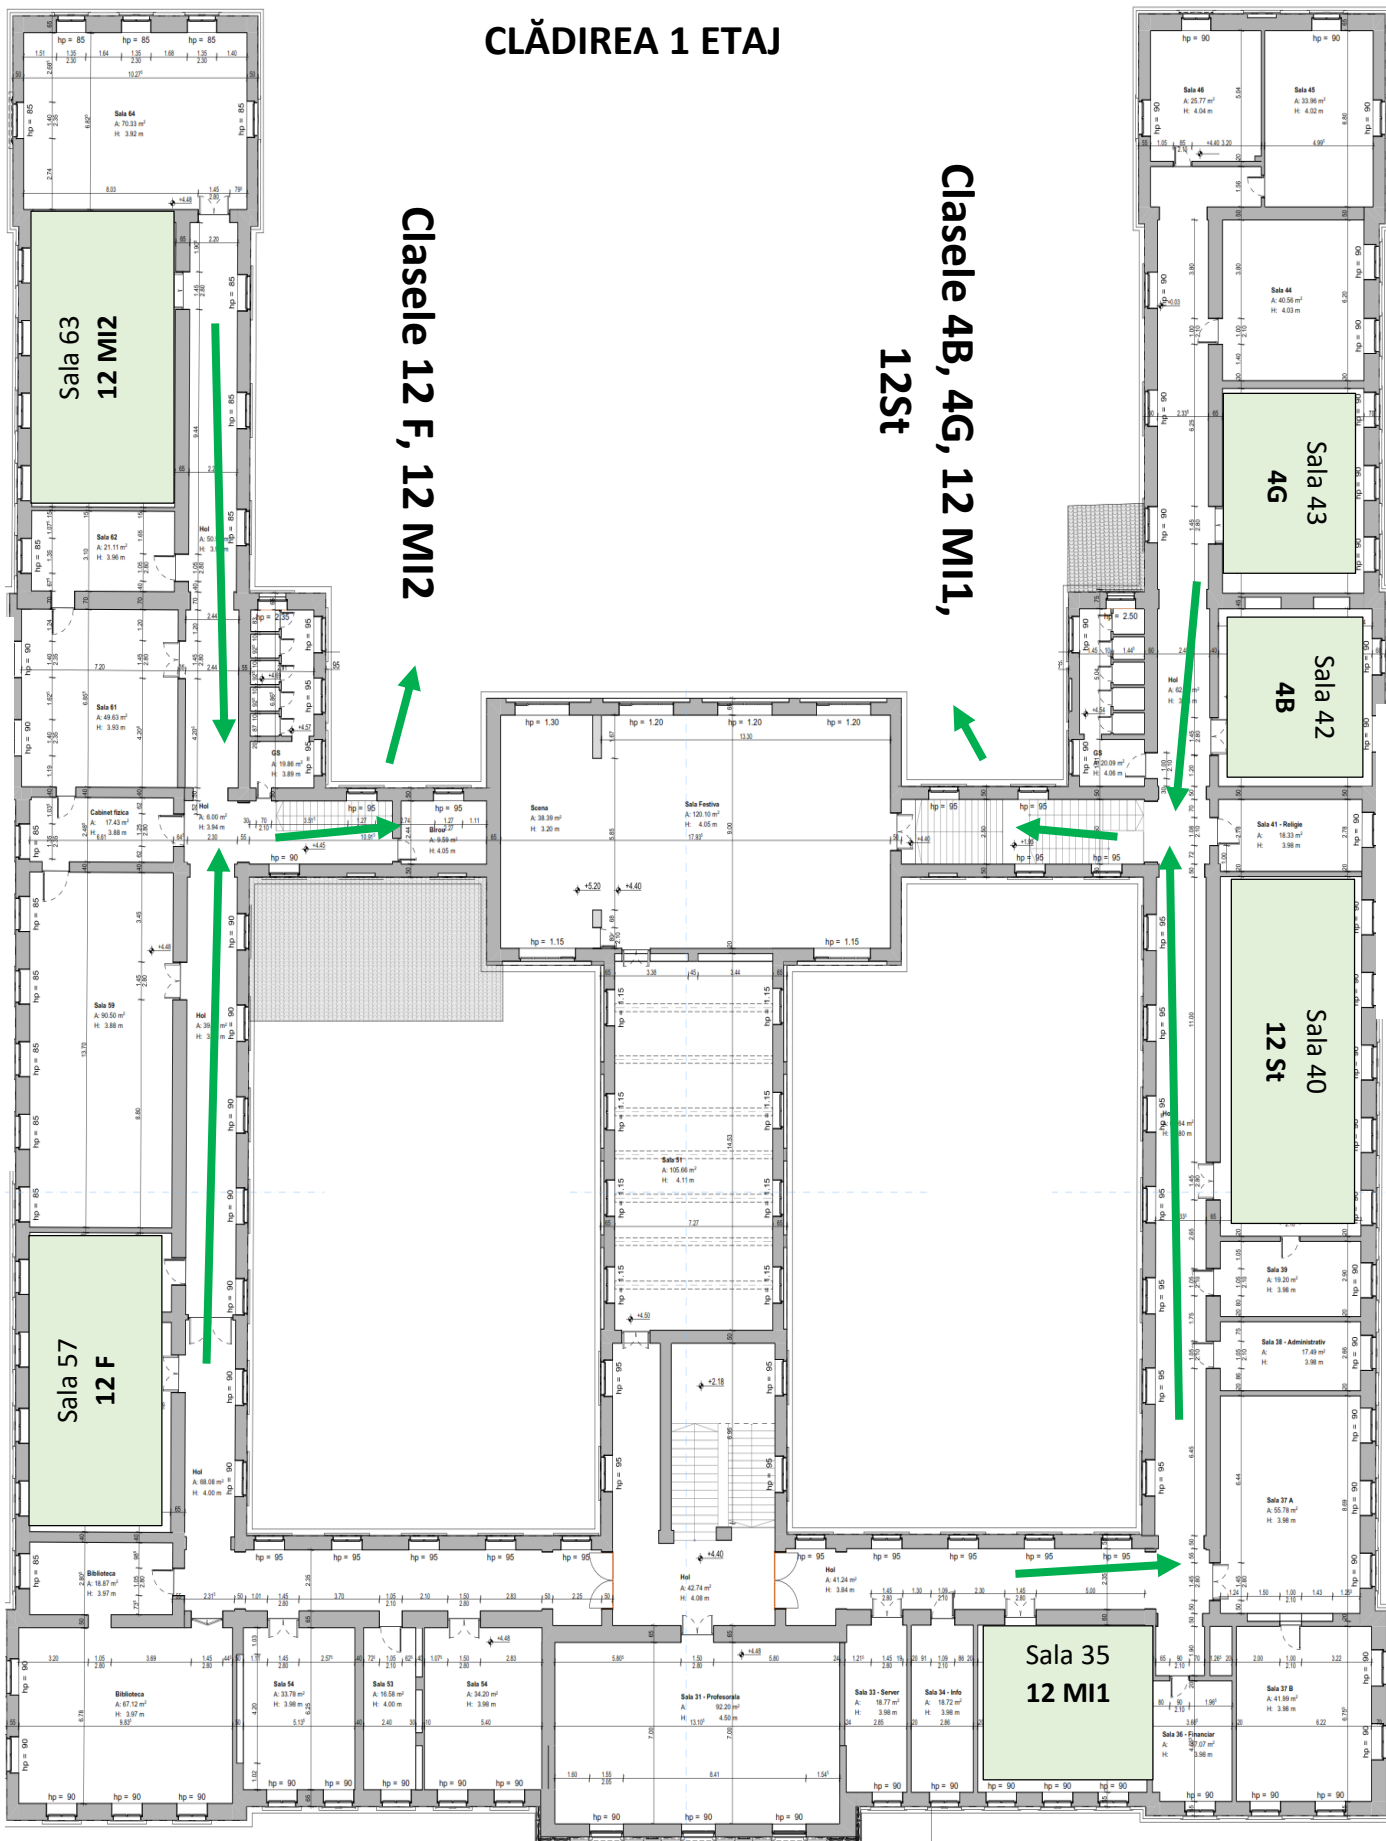

PLAN – IEȘIRE ÎN PAUZE

CLĂDIRA 1 ETAJ

Clasele 12 F, 12 MI2

**Clasele 4B, 4G, 12 MI1,
12St**

Strada Bălcescu

Strada Argeș

Strada Constanța

LICEUL TEORETIC "N. BĂLCESCU"